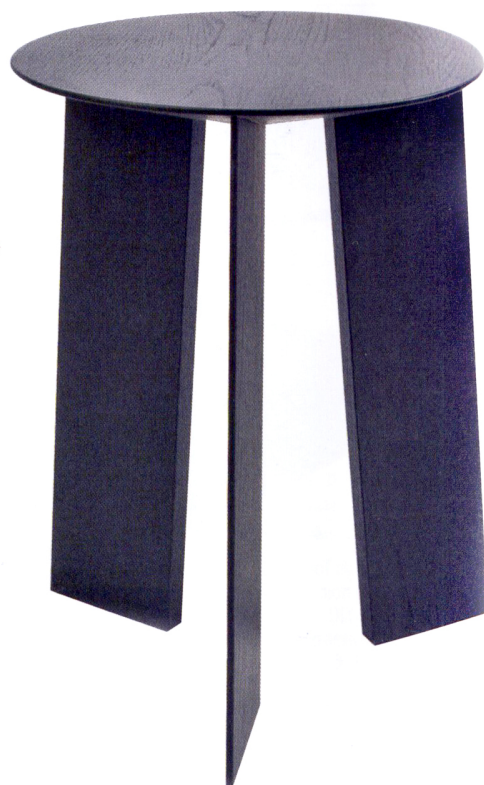

## Le meilleur du design

Tables, chaises,  
canapés, luminaires,  
fauteuils, bureaux,  
rangements,  
lits, tapis, outdoor,  
bibliothèques...

L 15691 - 8H - F: 14,90 € - RD

(tables basses)

“Double”, design Flexform, structure en métal, plateau en marbre, L. 130 x P. 80 x H. 35 cm, **Flexform**, à partir de 4 716 €.

“Elephant”, design Anderssen & Voll, en chêne massif savonné ou en frêne teinté noir, diam. 50 x H. 38 cm et diam. 34 x H. 44 cm collection **Wrong for Hay, Hay**, 380 €. en chêne et 300 € en frêne.

“Table”, design Philipp Mainzer, pied en métal laqué, plateau en marbre ou bois, diam. 40 x H. 40 cm, existe en d'autres tailles, **e15** chez **Fr66**, à partir de 480 €.

“Webwood”, design Fabrice Ausset, pied en marbre statuaire blanc, plateau en pin d'Oregon avec facettes irrégulières sculptées à la main, L. 150 x P. 113,5 x H. 48,4 cm, **Philippe Hurel**, à partir de 10 582 €.