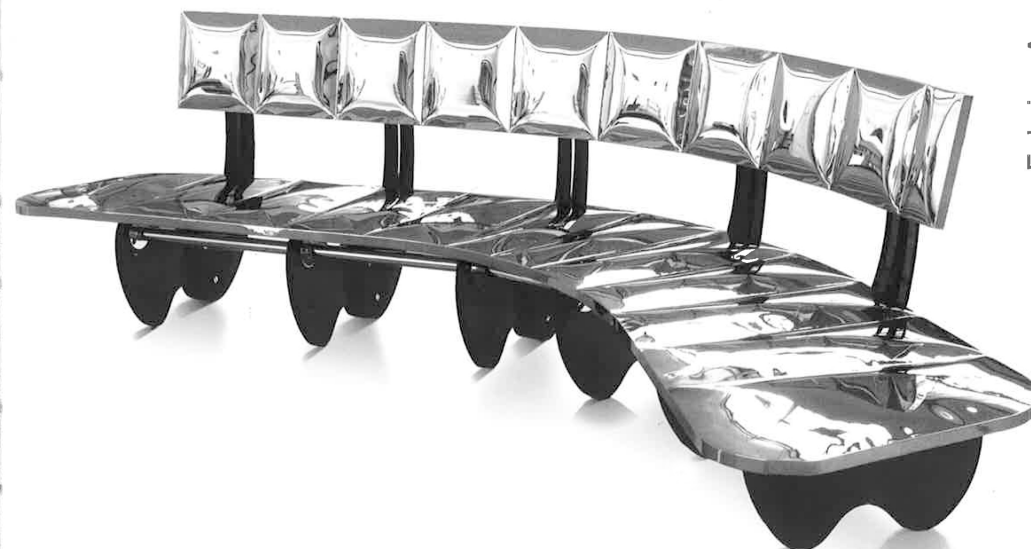

POUENAT

Since 1880

LIMITED EDITION

HANDMADE IN FRANCE

Série limitée à 8 ex

Silverwing SG5500

Banquette et fauteuils / Bench and armchairs
226/1¼/138Lx54x64h cm / 2013

Inox gonflé poli miroir,
piètement altuglas fumé
Inflated polished stainless steel,
Smoked altuglas base

Silverwing est un jeu de contrastes, c'est l'invitation formelle au confort des volumes simples, tendus et enveloppants dans une matière dure, froide et brillante. Elle évoque les formes organiques et la succession des pièces d'un squelette mi-homme mi-machine.

L'éclat du métal poli brillant en fait un bijoux technique et précieux, enfant de l'espace et du futur.

Silverwing is a game of contrasts, it is the formal invitation to the comfort of simple, stretched and enveloping volumes in a hard, cold, shiny material. It evokes organic forms and a succession of parts from a half-man, half-machine skeleton.

The sparkle of shiny polished metal makes it a precious technical work of art, a child of space and the future.