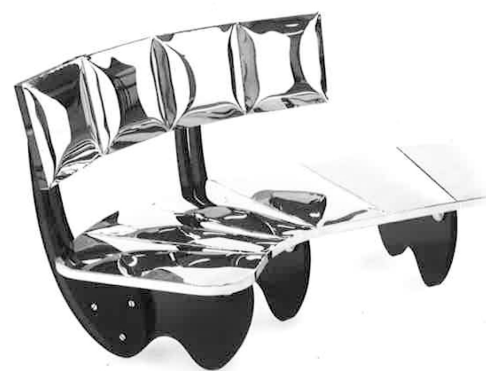

POUENAT

Since 1880

LIMITED EDITION

HANDMADE IN FRANCE

Série limitée à 8 ex

Silverwing SG5500

Banquette et fauteuils / Bench and armchairs
226/1¼/138Lx54x64h cm / 2013

Inox gonflé poli miroir,
piètement altuglas fumé
Inflated polished stainless steel,
Smoked altuglas base

Silverwing est un jeu de contrastes, c'est l'invitation formelle au confort des volumes simples, tendus et enveloppants dans une matière dure, froide et brillante. Elle évoque les formes organiques et la succession des pièces d'un squelette mi-homme mi-machine.

L'éclat du métal poli brillant en fait un bijoux technique et précieux, enfant de l'espace et du futur.

Silverwing is a game of contrasts, it is the formal invitation to the comfort of simple, stretched and enveloping volumes in a hard, cold, shiny material. It evokes organic forms and a succession of parts from a half-man, half-machine skeleton.

The sparkle of shiny polished metal makes it a precious technical work of art, a child of space and the future.